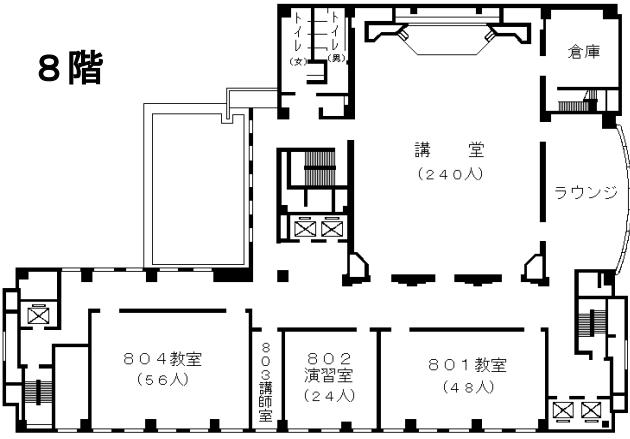

自治研修所各階平面図

() は収容定員

階	ゾーニング
9～12	アイリス愛知 (スカイラウンジ、宿泊等)
8	愛知県自治研修所 講堂, 教室 2, 演習室
7	大教室, 教室 3, 演習室 3
6	教室 3, 演習室 4
5	事務室, 図書室, 講師室
4	OA 室, 視聴覚室, 教室, 演習室 3
1～3	アイリス愛知 (ロビー、和・洋会議室、レストラン)

- 飲料水自動販売機 4階、7階ラウンジA、6階ラウンジ
- 自治研修所内はすべて禁煙となっております