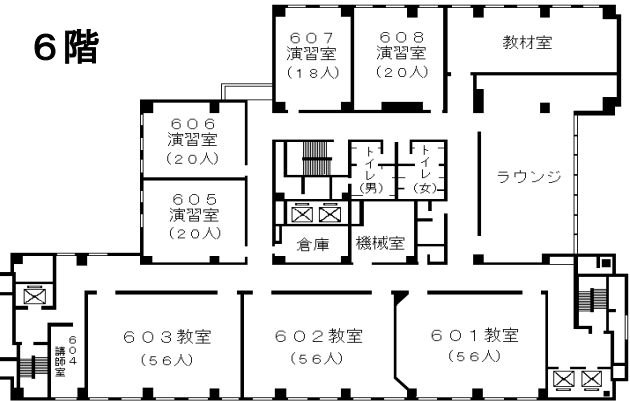

自治研修所各階平面図

() は収容定員

階	ゾーニング
9～12	アイリス愛知 (スカイラウンジ、宿泊等)
8	愛知県自治研修所 講堂, 教室 2, 演習室
7	大教室, 教室 3, 演習室 3
6	教室 3, 演習室 4
5	事務室, 図書室, 講師室
4	OA 室, 視聴覚室, 教室, 演習室 3
1～3	アイリス愛知 (ロビー、和・洋会議室、レストラン)

- 飲料水自動販売機 4階、7階ラウンジA、6階ラウンジ
- 自治研修所内はすべて禁煙となっております