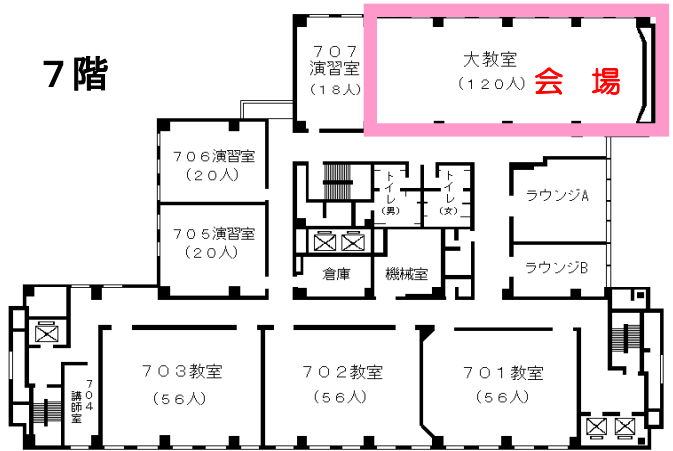

公益財団法人愛知県市町村振興協会研修センター 案内図

(愛知県自治研修所内)

所在地 〒460-0002 名古屋市中区丸の内二丁目5番10号
 電話 (052)223-3905
 F A X (052)223-3906
 E-mail as.kenshu@a-kenshu.jp
 U R L https://www.a-kenshu.jp/

【交通手段】

- 地下鉄名城線名古屋城駅4番出口から徒歩12分
 - 〃 名城線久屋大通駅2B番出口から徒歩11分
 - 〃 桜通線久屋大通駅1番出口から徒歩10分
 - 〃 桜通線丸の内駅4番出口から徒歩7分
 - 〃 鶴舞線丸の内駅1番出口から徒歩5分
- 市バス外堀通から徒歩すぐ
 (アイリス愛知と同じ建物。)

自治研修所各階平面図

() は収容定員

階	ゾーニング
9～12	アイリス愛知 (スカイラウンジ、宿泊等)
8	愛知県自治研修所 講堂, 教室 2, 演習室
7	大教室, 教室 3, 演習室 3
6	教室 3, 演習室 4
5	事務室, 図書室, 講師室
4	OA 室, 視聴覚室, 教室, 演習室 3
1～3	アイリス愛知 (ロビー、和・洋会議室、レストラン)

- 飲料水自動販売機 4階、7階ラウンジA、6階ラウンジ
- 自治研修所内はすべて禁煙となっております