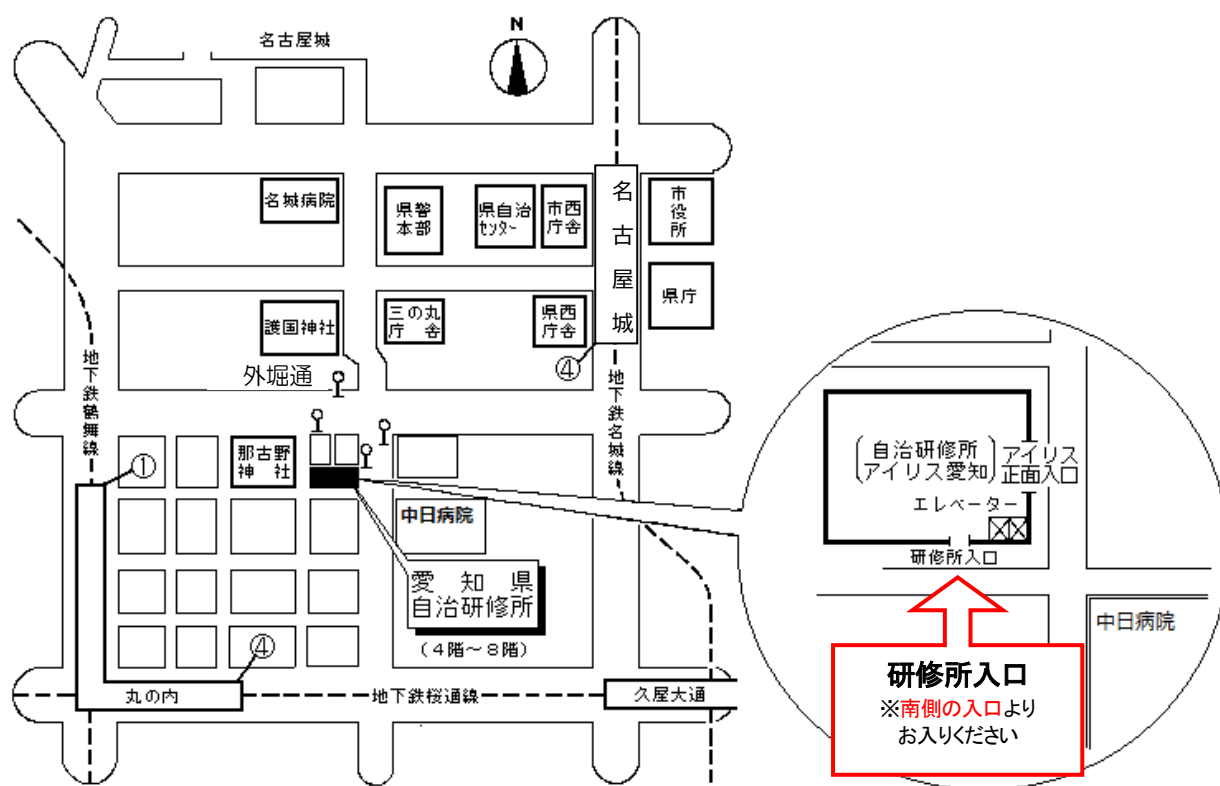

公益財団法人愛知県市町村振興協会研修センター 案内図

(愛知県自治研修所内)

所在地 〒460-0002 名古屋市中区丸の内二丁目5番10号
 電話 (052)223-3905
 F A X (052)223-3906
 E-mail as.kenshu@a-kenshu.jp
 U R L https://www.a-kenshu.jp/

【交通手段】

- 地下鉄名城線名古屋城駅4番出口から徒歩12分
 - 〃 名城線久屋大通駅2B番出口から徒歩11分
 - 〃 桜通線久屋大通駅1番出口から徒歩10分
 - 〃 桜通線丸の内駅4番出口から徒歩7分
 - 〃 鶴舞線丸の内駅1番出口から徒歩5分
- 市バス外堀通から徒歩すぐ
 (アイリス愛知と同じ建物。)

自治研修所各階平面図

() は収容定員

階	ゾーニング
9～12	アイリス愛知 (スカイラウンジ、宿泊等)
8	愛知県自治研修所 講堂, 教室 2, 演習室
7	大教室, 教室 3, 演習室 3
6	教室 3, 演習室 4
5	事務室, 図書室, 講師室
4	OA 室, 視聴覚室, 教室, 演習室 3
1～3	アイリス愛知 (ロビー、和・洋会議室、レストラン)

- 飲料水自動販売機 4階、7階ラウンジA、6階ラウンジ
- 自治研修所内はすべて禁煙となっております